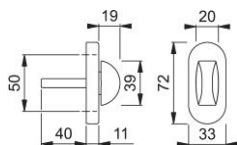

Technický list výrobku

OL92/55S

HOPPE - hliníková oliva na rozetě pro pojistku dveří na profilových dveřích (vnitřní strana):

- Uložení: oliva pevně/otočná
- Spojení: plný čtyřhran HOPPE (klika se čtyřhranem)
- Podkonstrukce: zinková
- Upevnění: skryté, víceúčelové šrouby

Objednací číslo	2126213
Kód EAN	4012789813241
Země původu	Německo
Tarif zboží / sazebník	83024110
Rozměr čtyřhranu	8 mm
Čtyřhran vyčnívající	40 mm
Délka čtyřhranu, popř. vyčnívajícího čtyřhranu	8 mm / 40 mm
Šrouby	šrouby do dřevotřískové desky a plechu
Barva	F1 hliník barvy stříbrné
Sortiment	základní sortiment
Balící jednotka	5
Kartón	30