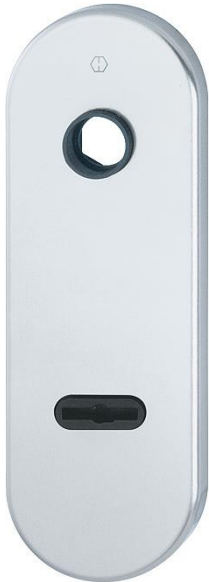

Produktdatenblatt

duraplus[®]

3218K

Artikelnummer	2125704
EAN-Code	4012789812879
Herkunftsland	Italien
Warentarifnummer	83024110
Lochung	Doppelbart
Lochungsabstand	85 mm
Führung	Ø15 mm + 16 mm + 18 mm + für feste(4) Verbindung
Farbe	F1 Aluminium silber- farben
Sortiment	Kern-Sortiment
Packeinheit	5
Karton	20

HOPPE-Aluminium-Kurzschild für Wohnungsabschluss-Türen:

- Lagerung: für Türgriffe mit **HOPPE-Schnellstift** oder Knöpfe (M)84 und (M)84H lose, wartungsfreies Gleitlager
- Verbindung: für HOPPE-Vollstifte oder HOPPE-FDW-Stifte
- Unterkonstruktion: Kunststoff
- Befestigung: verdeckt, für Mehrzweckschrauben