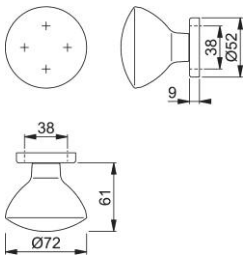

Scheda tecnica

duraplus

84H/42K

Pomolo con rosetta HOPPE in alluminio per porte d'ingresso:

- guida: pomolo girevole o fisso, con filetto
- versione: per quadro ad espansione HOPPE o quadri cambio FDW HOPPE
- sottocostruzione: resina
- fissaggio: coprivite, per viti multiuso

Codice articolo	2125544
Codice EAN	4012789812282
Paese d'origine	Italia
Codice NC	83024110
Materiale	alluminio
Spessore porta	
Misura quadro	8 mm
Sporgenza del quadro	
Viti	senza viti
Finitura	F4 alluminio aspetto bronzo
Assortimento	Assortimento base
Confezione	2
Imballo	12