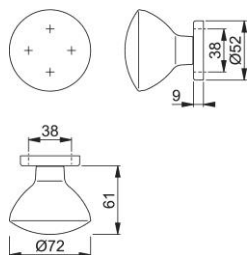

Scheda tecnica

duraplus®

84H/42K

Pomolo con rosetta HOPPE in alluminio senza bocchetta per porte d'ingresso:

- guida: pomolo girevole o fisso, con filetto
- versione: per quadro ad espansione HOPPE o quadri cambio FDW HOPPE
- sottocostruzione: resina
- fissaggio: coprivite, per viti multiuso

Codice articolo	2125544
Codice EAN	4012789812282
Paese d'origine	Italia
Codice NC	83024110
Spessore porta	
Misura quadro	8 mm
Sporgenza del quadro	
Viti	senza viti
Finitura	F4 alluminio aspetto bronzo
Assortimento	Assortimento base
Confezione	2
Imballo	12