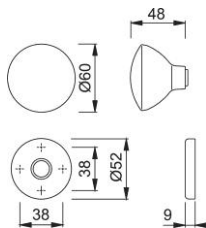

Scheda tecnica

duraplus

84/42K

Pomolo con rosetta HOPPE in alluminio per porte d'ingresso:

- guida: pomolo girevole o fisso, con filetto
- versione: per quadro ad espansione HOPPE o quadri cambio FDW HOPPE
- sottocostruzione: resina
- fissaggio: coprivite, per viti multiuso

Codice articolo	2125000
Codice EAN	4012789812244
Paese d'origine	Italia
Codice NC	83024110
Materiale	alluminio
Spessore porta	
Misura quadro	8 mm
Sporgenza del quadro	
Viti	senza viti
Finitura	F4 alluminio aspetto bronzo
Assortimento	Assortimento base
Confezione	2
Imballo	12