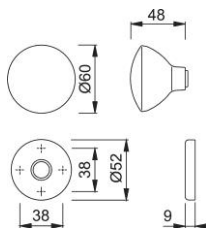

# Scheda tecnica

**duraplus**<sup>®</sup>

84/42K

Pomolo con rosetta HOPPE in alluminio senza bocchetta per porte d'ingresso:

- guida: pomolo girevole o fisso, con filetto
- versione: per quadro ad espansione HOPPE o quadri cambio FDW HOPPE
- sottocostruzione: resina
- fissaggio: coprivite, per viti multiuso

Codice articolo	2125000
Codice EAN	4012789812244
Paese d'origine	Italia
Codice NC	83024110
Spessore porta	
Misura quadro	8 mm
Sporgenza del quadro	
Viti	senza viti
Finitura	F4 alluminio aspetto bronzo
Assortimento	Assortimento base
Confezione	2
Imballo	12