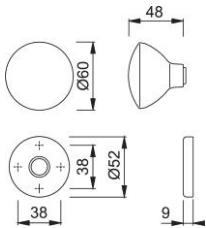

Ficha técnica de producto

duraplus

84/42K

Pomo con roseta HOPPE, de aluminio, para puertas de entrada:

- Ensamblaje: pomo fijo o giratorio, con rosca
- Conexión: para cuadradillo de expansión HOPPE o cuadradillos FDW perfilados HOPPE
- Base: nylon
- Fijación: no visible, para tornillos multiuso

| | |
|------------------------|-------------------------|
| Código | 2124357 |
| Código EAN | 4012789812183 |
| País de origen | Italia |
| Código NC | 83024110 |
| Material | aluminio |
| Espesor puerta | |
| Medida cuadradillo | 8 mm |
| Cuadradillo | |
| Tornillos | sin tornillos |
| Acabado | F1 Aluminio color plata |
| Gama | Gama básica |
| Caja del producto | 2 |
| Embalaje de transporte | 12 |