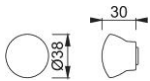

Ficha técnica de producto

duraplus

84L

Pomo versión hembra HOPPE, de aluminio, para limitador de apertura, para puertas de entrada (lado interior):

- Ensamblaje: pomo suelto
- Conexión: para pernos de acero
- Fijación: con tornillo prisionero

| | |
|------------------------|-------------------------|
| Código | 2124138 |
| Código EAN | 4012789812114 |
| País de origen | Italia |
| Código NC | 83024110 |
| Material | aluminio |
| Espesor puerta | |
| Medida cuadradillo | |
| Cuadradillo | |
| Guía | Ø15 mm |
| Acabado | F1 Aluminio color plata |
| Gama | Gama básica |
| Caja del producto | 10 |
| Embalaje de transporte | 60 |