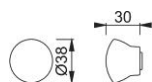

Ficha técnica de producto

duraplus[®]

84L

Pomo hembra HOPPE, de aluminio, para limitador de apertura, para puertas de entrada (lado interior):

- Ensamblaje: pomo suelto
- Conexión: para pernos de acero para limitador de apertura
- Fijación: con tornillo prisionero

Código	2124138
Código EAN	4012789812114
País de origen	Italia
Código NC	83024110
Espesor puerta	
Medida cuadradillo	
Cuadradillo	
Guía	Ø15 mm
Color	F1 Aluminio color plata
Gama	Gama básica
Caja del producto	10
Embalaje de transporte	60