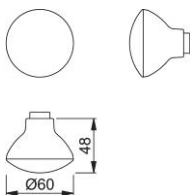

Scheda tecnica

duraplus[®]

84

Pomolo parte femmina HOPPE in alluminio per porte blindate (lato esterno):

- guida: pomolo sciolto, con filetto e foro quadro
- versione: per quadri cambio FDW (fisso) e quadri a profilo (girevole) HOPPE

Codice articolo	2122757
Codice EAN	4012789811780
Paese d'origine	Italia
Codice NC	83024110
Spessore porta	
Misura quadro	8 mm
Sporgenza del quadro	
Guida	Ø18 mm
Finitura	F4 alluminio aspetto bronzo
Assortimento	Assortimento base
Confezione	2
Imballo	12