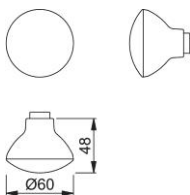

# Ficha técnica de producto

**duraplus**<sup>®</sup>

84

Pomo versión hembra HOPPE, de aluminio, para puertas de entrada acorazadas (lado exterior):

- Ensamblaje: pomo suelto, con rosca y agujero cuadrado
- Conexión: para cuadradillos FDW perfilados HOPPE (fijos) y cuadradillos perfilados HOPPE (giratorios)

Código	2122757
Código EAN	4012789811780
País de origen	Italia
Código NC	83024110
Espesor puerta	
Medida cuadradillo	8 mm
Cuadradillo	
Guía	Ø18 mm
Color	F4 Aluminio color bronce
Gama	Gama básica
Caja del producto	2
Embalaje de transporte	12