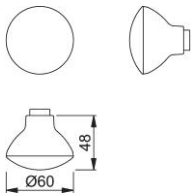

# Scheda tecnica

**duraplus**

84

Pomolo parte femmina HOPPE in alluminio per porte blindate (lato esterno):

- guida: pomolo sciolto, con filetto e foro quadro
- versione: per quadri cambio FDW (fisso) e quadri a profilo (girevole) HOPPE

Codice articolo	2122749
Codice EAN	4012789811773
Paese d'origine	Italia
Codice NC	83024110
Materiale	alluminio
Spessore porta	
Misura quadro	8 mm
Sporgenza del quadro	
Guida	Ø18 mm
Finitura	F1 alluminio aspetto argento
Assortimento	Assortimento base
Confezione	2
Imballo	12