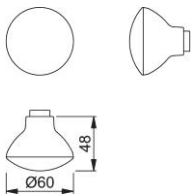

Scheda tecnica

duraplus®

84

Pomolo parte femmina HOPPE in alluminio per porte blindate (lato esterno):

- guida: pomolo sciolto, con filetto e foro quadro
- versione: per quadri cambio FDW (fisso) e quadri a profilo (girevole) HOPPE

Codice articolo	2122749
Codice EAN	4012789811773
Paese d'origine	Italia
Codice NC	83024110
Spessore porta	
Misura quadro	8 mm
Sporgenza del quadro	
Guida	Ø18 mm
Finitura	F1 alluminio aspetto argento
Assortimento	Assortimento base
Confezione	2
Imballo	12