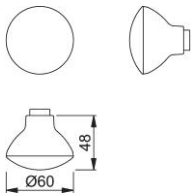

Ficha técnica de producto

duraplus

84

Pomo versión hembra HOPPE, de aluminio, para puertas de entrada acorazadas (lado exterior):

- Ensamblaje: pomo suelto, con rosca y agujero cuadrado
- Conexión: para cuadradillos FDW perfilados HOPPE (fijos) y cuadradillos perfilados HOPPE (giratorios)

Código	2122749
Código EAN	4012789811773
País de origen	Italia
Código NC	83024110
Material	aluminio
Espesor puerta	
Medida cuadradillo	8 mm
Cuadradillo	
Guía	Ø18 mm
Acabado	F1 Aluminio color plata
Gama	Gama básica
Caja del producto	2
Embalaje de transporte	12