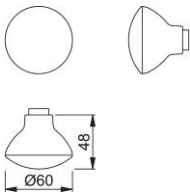

Produktdatenblatt

duraplus®

84

HOPPE-Aluminium-Knopf-Lochteil für gepanzerte Wohnungsabschluss-Türen (Außenseite):

- Lagerung: Knopf lose, mit Gewinde und Vierkantloch
- Verbindung: für HOPPE-FDW-Stifte (fest) und HOPPE-Profilstifte (drehbar)

Artikelnummer	2122749
EAN-Code	4012789811773
Herkunftsland	Italien
Warentarifnummer	83024110
Türdicke	
Vierkantmaß	8 mm
Stiftlänge vorstehend	
Führung	Ø18 mm
Farbe	F1 Aluminium silberfarben
Sortiment	Kern-Sortiment
Packeinheit	2
Karton	12