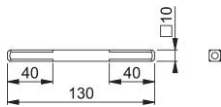

Productinformatieblad

STI-VLL-B-RC

HOPPE massieve stift, aan beide zijden afgerond:

- Gemaakt van staal
- Uitsluitend voor HOPPE profieldeur smal rozetgarnituren van aluminium

Bestelnummer	2092156
EAN-code	4012789799200
Land van herkomst	Duitsland
Goederen tariefnr.	83024150
Materiaal	staal
Zijkant	bilateraal
Stiftafmeting	10 mm
Lengte stiftvoorstand	
Stiftlengte	130 mm
Kleur	gegalvaniseerd
Assortiment	Service assortiment
Pakeenheid	10
Overdoos	100