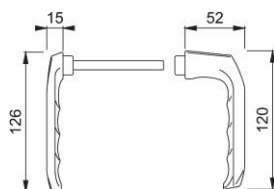

Scheda tecnica

London

113KH/113

duraplus®

Coppia maniglie HOPPE in alluminio, esterno con collo ribassato, per porte a profilo:

- versione: quadro a profilo HOPPE (versione maschio/femmina)
- guida: per guarnitura sciolta

Codice articolo	2080198
Codice EAN	4012789794397
Paese d'origine	Germania
Codice NC	83024110
Spessore porta	50-69 mm
Misura quadro	8 mm
Sorgenza del quadro	
Guida	Ø18 mm
Finitura	F8707 testa di moro
Assortimento	Assortimento base
Confezione	5
Imballo	50