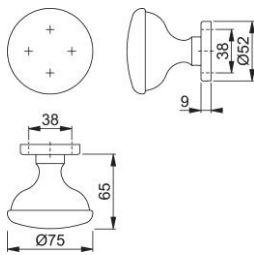

# Ficha técnica de producto

**duraplus**

63-75/42K

Pomo con roseta HOPPE, de aluminio, para puertas de entrada:

- Ensamblaje: pomo fijo, con rosca
- Conexión: adaptador de rosca
- Base: nylon
- Fijación: no visible, unilateral, para tornillos multiuso, sistema de fijación para pomos con roseta

Código	2047671
Código EAN	4012789782608
País de origen	Alemania
Código NC	83024110
Material	aluminio
Espesor puerta	
Medida cuadradillo	
Cuadradillo	
Tornillos	sin tornillos
Acabado	F1 Aluminio color plata
Gama	Gama básica
Caja del producto	2
Embalaje de transporte	12