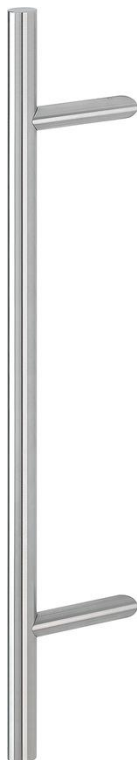

Karta techniczna produktu

duraplus[®]

E5012

Numer artykułu	2011555
Kod EAN	4012789768497
Kraj pochodzenia	Niemcy
Taryfa towarowa	83024110
Grubość drzwi	
Średnica/przekrój pochwyty	30 mm
Długość	800 mm
Rozstaw	560 mm
Kolor	F69 stal szlachetna mat
Sortyment	Asortyment ser- wisowy
Jednostka pako- wania	1
Karton	5

Pochwył HOPPE ze stali szlachetnej prosty:

- Podpory: okrągłe, osadzone 45°
- Mocowanie: zakryte, system mocowania pochwyty nr 11