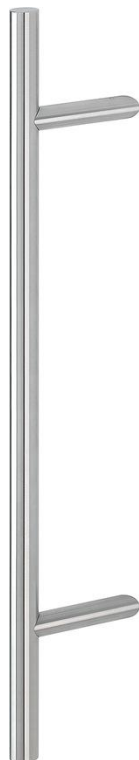

Scheda tecnica

duraplus®

E5012

Codice articolo	2011555
Codice EAN	4012789768497
Paese d'origine	Germania
Codice NC	83024110
Spessore porta	
Diametro/sezione	30 mm
Lunghezza	800 mm
Interasse	560 mm
Finitura	F69 acciaio inox satinato
Assortimento	Assortimento pronta consegna
Confezione	1
Imballo	5

Maniglione diritto HOPPE in acciaio inox:

- sostegni: tondi, inclinati a 45°
- fissaggio: non visibile, sistema di fissaggio n. 11 incluso