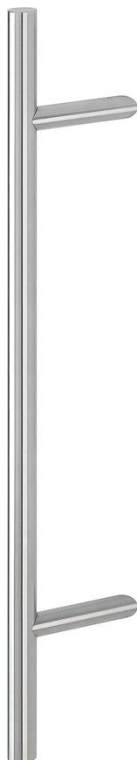

# Technický list výrobku

**duraplus®**

E5012

Objednací číslo	2011555
Kód EAN	4012789768497
Země původu	Německo
Tarif zboží / sazebník	83024110
Tloušťka dveří	
Madlo průměr/průřez	30 mm
Délka	800 mm
Rozteč	560 mm
Barva	F69 ušlechtilá ocel matná
Sortiment	servisní sortiment
Balící jednotka	1
Kartón	5

HOPPE - nerezové madlo, tyčové:

- Podpěry: kruhové, zkosené 45°
- Upevnění: skryté, upevňovací systém pro madla č. 11