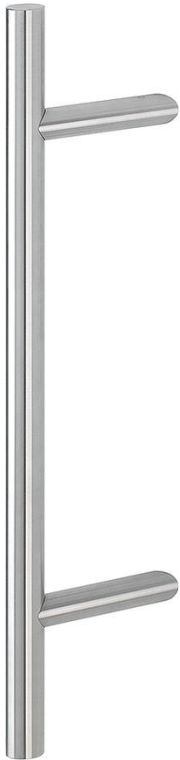

# Produktdatablad

**duraplus**<sup>®</sup>

E5012

Artikelnummer	2011061
EAN-kod	4012789768398
Ursprungsland	Tyskland
Tariffnummer på produkt	83024110
Dörrtjocklek	
Draghandtagets diameter/tvärsnitt	30 mm
Längd	600 mm
Fastsättningsavstånd	400 mm
Färg	F69 Rostfritt stål matt
Sortiment	kärnsortiment
Förpackningsenhet	1
Kartong	5

HOPPE-draghandtag i rostfritt stål, stångform:

- Stöd: runt, snett 45°
- Montering: dold, draghandtagsfästsystem nr 11