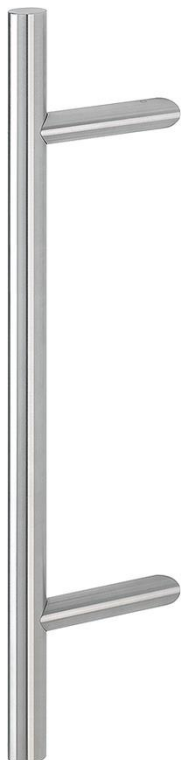

Scheda tecnica

duraplus[®]

E5012

Codice articolo	2011061
Codice EAN	4012789768398
Paese d'origine	Germania
Codice NC	83024110
Spessore porta	
Diametro/sezione	30 mm
Lunghezza	600 mm
Interasse	400 mm
Finitura	F69 acciaio inox satinato
Assortimento	Assortimento base
Confezione	1
Imballo	5

Maniglione diritto HOPPE in acciaio inox:

- sostegni: tondi, inclinati a 45°
- fissaggio: non visibile, sistema di fissaggio n. 11 incluso