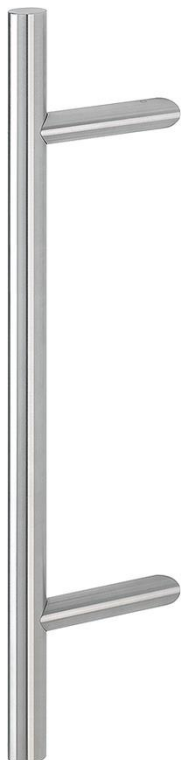

Ficha técnica de producto

duraplus[®]

E5012

Código	2011061
Código EAN	4012789768398
País de origen	Alemania
Código NC	83024110
Espesor puerta	
Sección transversal/diámetro manillón	30 mm
Largura	600 mm
Distancia tornillos de fijación	400 mm
Color	F69 Acero inox. mate
Gama	Gama básica
Caja del producto	1
Embalaje de transporte	5

Manillón recto HOPPE, de acero inoxidable:

- Apoyos: redondos, inclinados 45°
- Fijación: no visible, sistema de fijación n.º 11 incluido