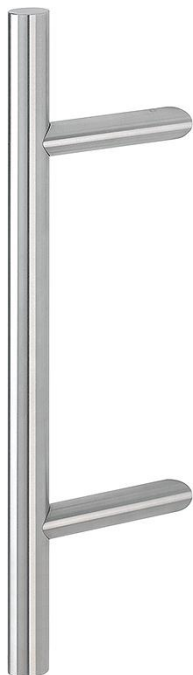

Ficha técnica de producto

duraplus®

E5012

Código	2011053
Código EAN	4012789768381
País de origen	Alemania
Código NC	83024110
Espesor puerta	
Sección transversal/diámetro manillón	30 mm
Largura	500 mm
Distancia tornillos de fijación	300 mm
Color	F69 Acero inox. mate
Gama	Gama básica
Caja del producto	1
Embalaje de transporte	5

Manillón recto HOPPE, de acero inoxidable:

- Apoyos: redondos, inclinados 45°
- Fijación: no visible, sistema de fijación n.º 11 incluido