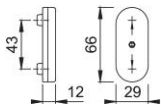

Scheda tecnica

duraplus

U26SV

Rosetta per impugnatura estraibile HOPPE in alluminio:

- copertura: piastrina di copertura parziale, piastrina di copertura spostabile
- sottocostruzione: resina, perni
- fissaggio: coprivite, per viti filettate M5
- particolarità: adatta per coprire il nocciolo del gioco

Codice articolo	1988567
Codice EAN	4012789759952
Paese d'origine	Italia
Codice NC	83024150
Materiale	alluminio
Diametro perno	10 mm
Viti	senza viti
Finitura	F9714M nero opaco
Assortimento	Assortimento base
Confezione	10
Imballo	60