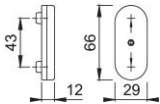

# Ficha técnica de producto

**duraplus**

U26SV

Roseta para manilla extraíble HOPPE, de aluminio, para ventana:

- Tapa: tapa parcial corrediza
- Base: nylon, tetones de soporte
- Fijación: no visible, para tornillos con rosca métrica M5
- Característica especial: adecuada para cubrir la nuez de la cremona

Código	1988567
Código EAN	4012789759952
País de origen	Italia
Código NC	83024150
Material	aluminio
Diametro	10 mm
Tornillos	sin tornillos
Acabado	F9714M negro mate
Gama	Gama básica
Caja del producto	10
Embalaje de transporte	60