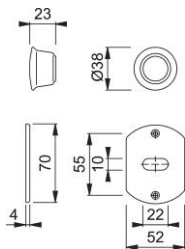

Scheda tecnica

duranorm®

49/62P

Pomolino con rosetta senza bocchetta per limitatore d'apertura HOPPE in alluminio per porte d'ingresso (lato interno):

- guida: pomolo sciolto
- versione: per perno in acciaio
- fissaggio: con vite a brugola

Codice articolo	1978078
Codice EAN	4012789755107
Paese d'origine	Germania
Codice NC	83024110
Misura quadro	
Sporgenza del quadro	
Foro	
Finitura	F1 alluminio aspetto argento
Assortimento	Assortimento base
Confezione	50
Imballo	50