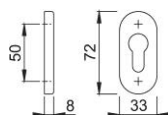

## duraplus®

55S

Rozeta HOPPE z aluminium do drzwi profilowych:

- Konstrukcja wewnętrzna: tworzywo sztuczne
- Mocowanie: zakryte, kołki z tworzywa sztucznego (wkrety do kołków, nakrętki zaślepiające do drzwi aluminiowych lub kołki rozprężne do drzwi z tworzywa sztucznego należy zamawiać osobno)

Numer artykułu	1936644
Kod EAN	4012789729184
Kraj pochodzenia	Niemcy
Taryfa towarowa	83024110
Grubość drzwi	
Otwór	wkładka pod klucz
Śruby	bez śrub
Kolor	F4 aluminium koloru brązu
Sortyment	Asortyment podstawowy
Jednostka pakowania	5
Karton	30