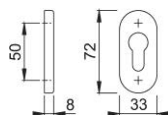

Technický list výrobku

duraplus®

55S

HOPPE - hliníková rozeta klíčová pro profilové dveře:

- Podkonstrukce: plast
- Upevnění: skryté, plastové rozpěrky (šrouby pro plastové rozpěrky, rozpěrné matice pro hliníkové dveře nebo rozpěrky pro plastové dveře objednat samostatně)

Objednací číslo	1936644
Kód EAN	4012789729184
Země původu	Německo
Tarif zboží / sazebník	83024110
Tloušťka dveří	
Rozměr čtyřhranu pro WC-dveře	
Otvor	profilová cylindrická vložka
Šrouby	bez šroubů
Barva	F4 hliník barvy bronzové
Sortiment	základní sortiment
Balící jednotka	5
Kartón	30