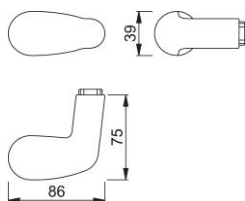

Scheda tecnica

duraplus®

33

Pomolo parte femmina HOPPE in alluminio per porte d'ingresso:

- guida: pomolo zancato sciolto
- versione: per quadri a profilo HOPPE

Codice articolo	1914883
Codice EAN	4012789718751
Paese d'origine	Italia
Codice NC	83024110
Spessore porta	
Misura quadro	8 mm
Sporgenza del quadro	
Guida	Ø18 mm
Finitura	F9 alluminio aspetto titanio
Assortimento	Assortimento base
Confezione	2
Imballo	12