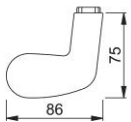

Produktdatenblatt

duraplus[®]

33

HOPPE-Aluminium-Knopf-Lochteil für Wohnungsabschluss-Türen:

- Lagerung: gekröpfter Knopf lose
- Verbindung: für HOPPE-Profilstifte

Artikelnummer	1914883
EAN-Code	4012789718751
Herkunftsland	Italien
Warentarifnummer	83024110
Türdicke	
Vierkantmaß	8 mm
Stiftlänge vorstehend	
Führung	Ø18 mm
Farbe	F9 Aluminium stahl- farben
Sortiment	Kern-Sortiment
Packeinheit	2
Karton	12