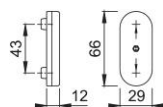

Karta techniczna produktu

duraplus®

U26SV

Rozeta HOPPE z aluminium typu konduktorska:

- Pokrywa rozety: przesuwna, częściowo zakrywająca
- Konstrukcja wewnętrzna: tworzywo sztuczne z czopami stabilizującymi
- Mocowanie: zakryte, na wkręty samogwintujące M5
- Cecha szczególna: nadająca się do zakrycia orzecha zasuwicy okiennej

Numer artykułu	1838024
Kod EAN	4012789682298
Kraj pochodzenia	Włochy
Taryfa towarowa	83024150
Przekątna czopów stabilizujących	10 mm
Śruby	bez śrub
Kolor	F8707 (8077) brązowy ciemny
Sortyment	Asortyment podstawowy
Jednostka pakowania	10
Karton	60