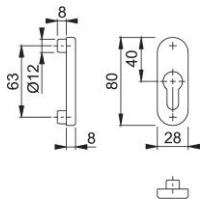

Fiche technique

duraplus®

49PNS

Rosace de clé HOPPE en aluminium, pour porte-fenêtre (côté intérieur) :

- Sous-embase : polyamide, piliers de fixation
- Fixation : non visible, pour vis filetées M5

N° d'article	1835456
Code EAN	4012789681604
Pays d'origine	Italie
Code NC	83024150
Epaisseur de porte	
Diamètre des piliers	12 mm
Percement	clé I (PZ)
Vis	sans vis
Couleur	F1 aluminium aspect argent
Gamme	Cœur de gamme
Emballage unitaire	10
Carton	60