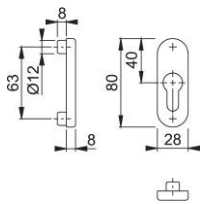

# Produktdatenblatt

**duraplus**

49PNS

HOPPE-Aluminium-Schlüsselrosette für Fenstertüren (Innenseite):

- Unterkonstruktion: Kunststoff, Stütznocken
- Befestigung: verdeckt, für Gewindeschrauben M5

Artikelnummer	1835456
EAN-Code	4012789681604
Herkunftsland	Italien
Warentarifnummer	83024150
Material	Aluminium
Türdicke	
Nocken Durchmesser	12 mm
Lochung	Profizylinder
Schrauben	ohne Schrauben
Farbe	F1 Aluminium silberfarben
Sortiment	Kern-Sortiment
Packeinheit	10
Karton	60