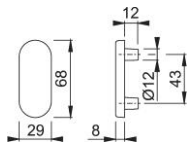

Fiche technique

duraplus

66N

Rosace de poignée HOPPE en aluminium pour porte-fenêtre (côté extérieur) :

- Rosace : en aluminium, piliers de fixation
- Fixation : non visible, de l'intérieur, pour vis filetées M5

N° d'article	1795221
Code EAN	4012789664218
Pays d'origine	Allemagne
Code NC	83024150
Matière	Aluminium
Epaisseur de porte	
Diamètre des piliers	12 mm
Portée	sans trou de poignée
Vis	sans vis
Couleur	F1 aluminium aspect argent
Gamme	Cœur de gamme
Emballage unitaire	10
Carton	60