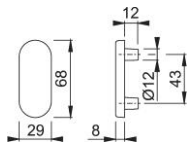

# Produktdatenblatt

**duraplus**

66N

HOPPE-Aluminium-Griffrosette für Fenstertüren (Aussenseite):

- Rosette: Aluminium, Stütznocken
- Befestigung: verdeckt, von innen, für Gewindeschrauben M5

Artikelnummer	1795221
EAN-Code	4012789664218
Herkunftsland	Deutschland
Warentarifnummer	83024150
Material	Aluminium
Türdicke	
Nocken Durchmesser	12 mm
Führung	ohne Griffloch
Schrauben	ohne Schrauben
Farbe	F1 Aluminium silberfarben
Sortiment	Kern-Sortiment
Packeinheit	10
Karton	60