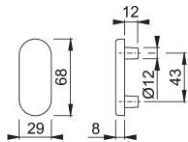

# Produktdatenblatt

**duraplus**<sup>®</sup>

66N

HOPPE-Aluminium-Griffrosette für Fenstertüren (Aussenseite):

- Rosette: Aluminium, Stütznocken
- Befestigung: verdeckt, von innen, für Gewindeschrauben M5

Artikelnummer	1795221
EAN-Code	4012789664218
Herkunftsland	Deutschland
Warentarifnummer	83024150
Türdicke	
Nocken Durchmesser	12 mm
Führung	ohne Griffloch
Schrauben	ohne Schrauben
Farbe	F1 Aluminium silberfarben
Sortiment	Kern-Sortiment
Packeinheit	10
Karton	60