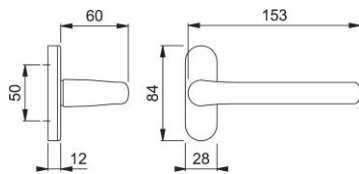

Scheda tecnica

Tôkyô

1710G/49

duraplus

Guarnitura con rosetta senza bocchetta HOPPE in alluminio per porte a profilo:

- guida: maniglie zancate in versione fisso/girevole, molle di richiamo, anelli di guida esenti da manutenzione
- versione: quadro pieno HOPPE
- copertura: piastrina di copertura parziale
- sottocostruzione: zama
- fissaggio: coprivite, per viti multiuso

Codice articolo	1788768
Codice EAN	4012789660005
Paese d'origine	Germania
Codice NC	83024110
Materiale	alluminio
Spessore porta	50-59 mm
Misura quadro	8 mm
Sporgenza del quadro	
Viti	senza viti
Finitura	F9714M nero opaco
Assortimento	Assortimento base
Confezione	2
Imballo	20