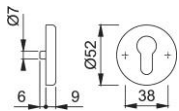

# Produktdatenblatt

**duraplus**<sup>®</sup>

42KVS

HOPPE-Aluminium-Schlüsselrosetten-Paar für Innentüren:

- Unterkonstruktion: Kunststoff, Stütznocken
- Befestigung: verdeckt, durchgehend, wechselseitig, Mehrzweckschrauben

Artikelnummer	1774841
EAN-Code	4012789674958
Herkunftsland	Deutschland
Warentarifnummer	83024110
Türdicke	37-42 mm
Stiftstärke WC	
Lochung	Profilzylinder
Schrauben	4,0x45 mm
Farbe	F9 Aluminium stahl-farben
Sortiment	Kern-Sortiment
Packeinheit	10
Karton	50