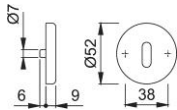

Productinformatieblad

duraplus

42KVS

HOPPE aluminium paar sleutelrozetten voor binnendeuren:

- Onderconstructie: kunststof, steunnokken
- Bevestiging: onzichtbaar, doorgaand, tweezijdig, universele schroeven

Bestelnummer	1774833
EAN-code	4012789660340
Land van herkomst	Italië
Goederen tariefnr.	83024110
Materiaal	aluminium
Deurdikte	37-42 mm
Stift dikte WC	
Perforatie	ovaal sleutelgat
Schroeven	4,0x45 mm
Kleur	F9 aluminium staalkleurig
Assortiment	Core assortiment
Pakeenheid	10
Overdoos	100