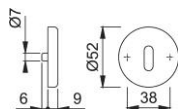

# Productinformatieblad

**duraplus**<sup>®</sup>

42KVS

HOPPE aluminium paar sleutelrozetten voor binnendeuren:

- Onderconstructie: kunststof, steunnokken
- Bevestiging: onzichtbaar, doorgaand, tweezijdig, universele schroeven

Bestelnummer	1774833
EAN-code	4012789660340
Land van herkomst	Italië
Goederen tariefnr.	83024110
Deurdikte	37-42 mm
Stiftdikte WC	
Perforatie	ovaal sleutelgat
Schroeven	4,0x45 mm
Kleur	F9 aluminium staalkleurig
Assortiment	Core sortiment
Pakeenheid	10
Overdoos	100