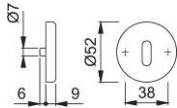

# Produktdatenblatt

**duraplus**<sup>®</sup>

42KVS

HOPPE-Aluminium-Schlüsselrosetten-Paar für Innentüren:

- Unterkonstruktion: Kunststoff, Stütznocken
- Befestigung: verdeckt, durchgehend, wechselseitig, Mehrzweckschrauben

Artikelnummer	1774833
EAN-Code	4012789660340
Herkunftsland	Italien
Warentarifnummer	83024110
Türdicke	37-42 mm
Stiftstärke WC	
Lochung	Ovalbart
Schrauben	4,0x45 mm
Farbe	F9 Aluminium stahl-farben
Sortiment	Kern-Sortiment
Packeinheit	10
Karton	100