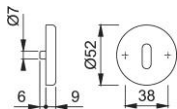

Produktdatenblatt

duraplus[®]

42KVS

HOPPE-Aluminium-Schlüsselrosetten-Paar für Innentüren:

- Unterkonstruktion: Kunststoff, Stütznocken
- Befestigung: verdeckt, durchgehend, wechselseitig, Mehrzweckschrauben

Artikelnummer	1774833
EAN-Code	4012789660340
Herkunftsland	Italien
Warentarifnummer	83024110
Türdicke	37-42 mm
Stiftstärke WC	
Lochung	Ovalbart
Schrauben	4,0x45 mm
Farbe	F9 Aluminium stahl-farben
Sortiment	Kern-Sortiment
Packeinheit	10
Karton	100