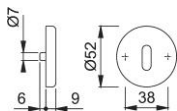

Produktdatenblatt

duraplus

42KVS

HOPPE-Aluminium-Schlüsselrosetten-Paar für Innentüren:

- Unterkonstruktion: Kunststoff, Stütznocken
- Befestigung: verdeckt, durchgehend, wechselseitig, Mehrweckschrauben

Artikelnummer	1774833
EAN-Code	4012789660340
Herkunftsland	Italien
Warentarifnummer	83024110
Material	Aluminium
Türdicke	37-42 mm
Stiftstärke WC	
Lochung	Ovalbart
Schrauben	4,0x45 mm
Farbe	F9 Aluminium stahl- farben
Sortiment	Kern-Sortiment
Packeinheit	10
Karton	100