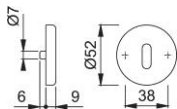

# Produktdatenblatt

**duraplus**<sup>®</sup>

42KVS

HOPPE-Aluminium-Schlüsselrosetten-Paar für Innentüren:

- Unterkonstruktion: Kunststoff, Stütznocken
- Befestigung: verdeckt, durchgehend, wechselseitig, Mehrzweckschrauben

Artikelnummer	1774833
EAN-Code	4012789660340
Herkunftsland	Italien
Warentarifnummer	83024110
Türdicke	37-42 mm
Stiftstärke WC	
Lochung	Ovalbart
Schrauben	4,0x45 mm
Farbe	F9 Aluminium stahl-farben
Sortiment	Kern-Sortiment
Packeinheit	10
Karton	100