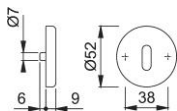

# Technický list výrobku

**duraplus**

42KVS

HOPPE – pár hliníkových klíčových rozet pro interiérové dveře:

- Podkonstrukce: plast, podpůrné noky
- Upevnění: skryté, průchozí, oboustranné, víceúčelové šrouby

Objednací číslo	1774833
Kód EAN	4012789660340
Země původu	Itálie
Tarif zboží / sazebník	83024110
Materiál	hliník
Tloušťka dveří	37-42 mm
Rozměr čtyřhranu pro WC-dveře	
Otvor	oválný otvor pro klíč
Šrouby	4,0x45 mm
Barva	F9 hliník barvy oceli
Sortiment	základní sortiment
Balící jednotka	10
Kartón	100