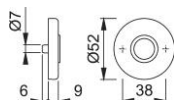

Produktdatenblatt

duraplus[®]

42KV

HOPPE-Aluminium-Griffrosetten-Paar für Innentüren:

- Lagerung: für Türgriffe lose, wartungsfreie Gleitlager
- Unterkonstruktion: Kunststoff, Stütznocken
- Befestigung: verdeckt, durchgehend, wechselseitig, Mehrzweckschrauben

Artikelnummer	1774825
EAN-Code	4012789660333
Herkunftsland	Italien
Warentarifnummer	83024110
Türdicke	37-42 mm
Führung	Ø18 mm
Schrauben	Schraube selbst-schneidend in Kunststoff
Farbe	F9 Aluminium stahlfarben
Sortiment	Kern-Sortiment
Packeinheit	10
Karton	100