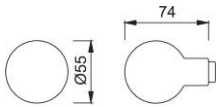

Produktdatenblatt

duraplus®

60L

HOPPE-Aluminium-Knopf-Lochteil für Wohnungsabschluss-Türen:

- Lagerung: Knopf lose, mit Gewinde
- Verbindung: für HOPPE-efha- oder HOPPE-FDW-Stifte

Artikelnummer	1721969
EAN-Code	4012789102482
Herkunftsland	Deutschland
Warentarifnummer	83024110
Türdicke	
Vierkantmaß	9 mm
Stiftlänge vorstehend	
Führung	Ø18 mm
Farbe	F1 Aluminium silberfarben
Sortiment	Kern-Sortiment
Packeinheit	2
Karton	12