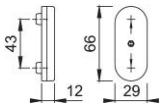

Karta techniczna produktu

duraplus

U26SV

Rozeta HOPPE z aluminium typu konduktorska:

- Pokrywa rozety: przesuwna częściowo zakrywająca
- Konstrukcja wewnętrzna: tworzywo sztuczne, czopy stabilizujące
- Mocowanie: zakryte, na wkręty samogwintujące M5
- Cecha szczególna: nadająca się do zakrycia orzecha zasuwownicy okiennej

Numer artykułu	1721504
Kod EAN	4012789355628
Kraj pochodzenia	Włochy
Taryfa towarowa	83024150
Materiał	aluminium
Przekątna czopów stabilizujących	10 mm
Śruby	bez śrub
Kolor	F9016 biały beskidzki
Sortyment	Asortyment podstawowy
Jednostka pakowania	10
Karton	60